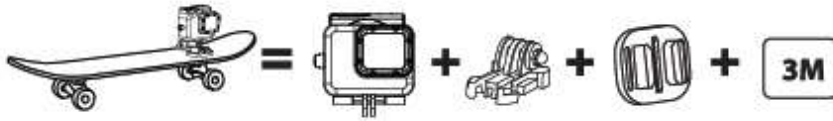

Anwendung

1. Kamera auf einer ebenen Fläche/ Stativ