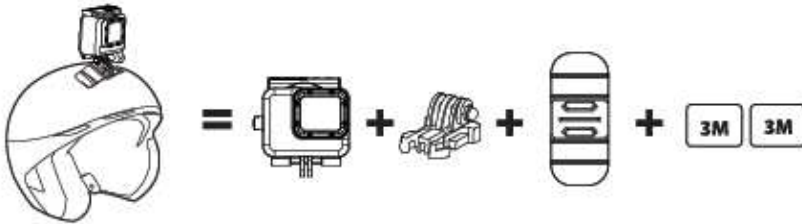

Was ist in der Verpackung:

1. Wasserdichtes Gehäuse
2. Fernbedienung
3. Schnalle
4. Universalhalterung
5. Gekrümmte Halterung
6. Pad Mount
7. Roll Bar Mount
8. Akku
9. USB-Kabel
10. Ladegerät für Fernbedienung
11. Selbstklebende Sticker 8ST
12. Magic Tape
13. Schwenkarm
14. Bedienungsanleitung

Anwendung

1. Kamera auf einer ebenen Fläche/ Stativ

2. Kamera auf einem Helm

3. Kamera auf einer gekrümmten Fläche

4. Kamera am Lenker

Subject to technical changes