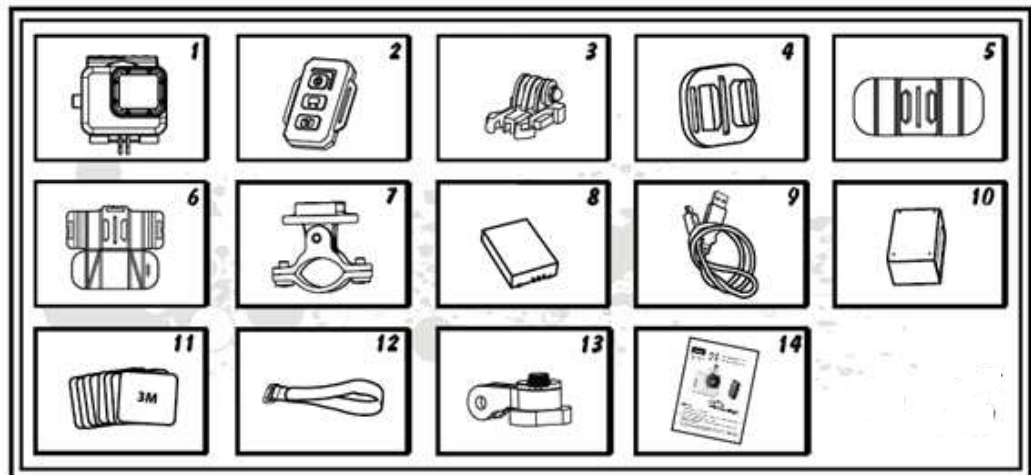

BRAUN Master II

Ambarella A7L Chipsatz (2x schneller und 2 X längere Lebensdauer der Batterie), WiFi-Funktion, 16.0MP Panasonic CMOS-Sensor mit hoher Empfindlichkeit, 60 m wasserdicht, High Definition-Zeitlupe 120 fps, Zeitraffer, Stereomikrofon, Bildstabilisator, Ultra scharfe Glas Linse F = 2.8, bis zu 64 GB Speicher, 2" LCD-Monitor, starker Akku mit 1050 mAh, Steuerbar über kostenlose Smartphone App (iOS + Android)

- Farbe: schwarz
- Videoauflösung / FPS:
 - NTSC 1080 p 1920 x 1080@60fps
 - NTSC 720 p 1280 X 720@120
 - NTSC 480 p 848 X 480@240 fps
 - PAL 1080p 1920 x 1080@50fps
 - PAL 720 p 1280 X 720@100fps
 - PAL 480fps p 848 X 480@200fps
- Scharfzeichnende Fixfocus Glaslinse | Blende F = 2,8, 170° Weitwinkel
- Fisheye-Objektiv im 1080p-Modus 170° | Weitwinkel im 720p-Modus 150°
- wasserdichtes Gehäuse für bis zu 60 Meter Tiefe
- 16.0 Megapixel Panasonic CMOS-Sensor
- Video-Stabilisierungstechnologie
- 2" LCD-Monitor
- Fernbedienung: per Smartphone über WLAN (iOS + Android), Funkfernbedienung inklusive
- Wiedergabe: per Smartphone über WLAN
- HDMI: Ja

- Video-Kodierung / Format: h.264 / MP4
- Aufnahmekapazität: max. 64GB (empfohlen Klasse 6 oder höher)
- Bildformat: JPG
- Foto-Aufnahmemodi:
 - Burst-Rate
 - SINGLE > SINGLE
 - 3 Fotos in 1 Sekunde
 - 5 Fotos in 1 Sekunde
 - 10 Fotos in 1 Sekunde
 - 30 Fotos in 2 Sekunden
 - Kontinuierliche Aufnahme / Zeitraffer / Self Timer
 - 3 SEK.
 - 5 SEK.
 - 10 SEK.
 - 30 SEK.
 - 60 SEK.
- Audio-Recording über eingebautes Stereo Mikrophon
- Batterie Typ: aufladbarer Lithium-Polymer-Akku 1050mAh
- Dimension / Gewicht 58 x 46 x 38 mm / 82g
- Art/EAN 57510 / 4000567-57510-8

Was ist in der Verpackung:

1. Wasserdichtes Gehäuse
2. Fernbedienung
3. Schnalle
4. Universalhalterung
5. Gekrümmte Halterung
6. Pad Mount
7. Roll Bar Mount
8. Akku
9. USB-Kabel
10. Ladegerät für Fernbedienung
11. Selbstklebende Sticker 8ST
12. Magic Tape
13. Schwenkarm
14. Bedienungsanleitung