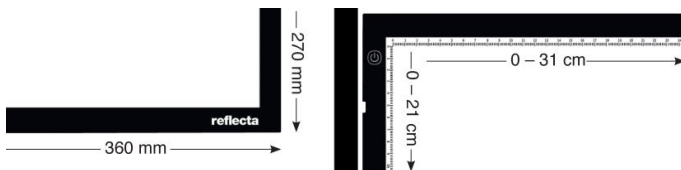

## reflecta Leuchtplatte A4

**Regelbare Beleuchtung**  
Adjustable illumination

Die **neue reflecta Leuchtplatte A4** hat ein Leuchtfeld von 310 x 210 mm, so dass 24 gerahmte Kleinbild-Dias auf einmal betrachtet werden können. Archivhüllen im klassischen DIN A4 Format bieten in der Regel Platz für 24 gerahmte KB-Dias; solche Archivhüllen können komplett aufgelegt werden. Die LEDs sorgen für eine gleichmäßige Ausleuchtung des Leuchtfeldes, so dass auch die Randbereiche zum Betrachten von Positiven genutzt werden können. Lobenswert ist das gelungene Design, so dass sich diese Leuchtplatte vor allem wegen der äußerst geringen Dicke optisch sehr gut in eine moderne Arbeitsumgebung einfügt.

### Produktinformationen

- **Leuchtfeld:** 21 x 31 cm
- **Regelbare Beleuchtung** (dimmbar)
- **Lichtquelle:** LEDs
- **Lebensdauer LEDs:** ca. 50.000 Stunden
- **Stromversorgung:** Netzteil DC 3,5mm 12V 8W

### Technische Daten

- **Gewicht:** ca. 900g
- **Maße:** 36 x 27 x 0.8 cm
- **Stromversorgung:** Netzteil DC 3,5mm 12V 8W