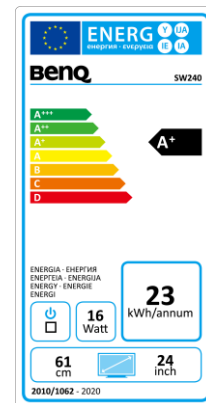

Datenblatt

BenQ PhotoVue Monitor SW240 61,21 cm / 24,1" IPS Panel

- 99% Adobe RGB / 95% DCI-P3
- 14 bit 3D Look up Table
- Hardware-Kalibrierung
- Höhenverstellbarkeit 140 mm + Pivot

	Modell : SW240
	Art. Nr. / EAN Code : 9H.LH2LB.QBE / 471 8755 07383 0
Panel	Typ : 61,21 cm / 24,1" Wide TFT, IPS-Panel
	Physikalische Auflösung : 1920 x 1200 / 16:10
	Pixelabstand : 0,27 mm
	Bilddiagonale / -fläche (B x H) : 612,1 mm / 518,4 x 324,0 mm
	Max. Farben : 1,07 Mrd.
	Panel : 10 Bit
	Betrachtungswinkel H / V (CR>=10) : 178° / 178°
	Kontrast (statisch) : 1000:1
	Kontrast (dynamisch) : 20 mio.:1
	Helligkeit : 250 cd/m ²
	Reaktionszeit : 5 ms (GtG)
Eingänge:	DP Buchse : DP 1.2
	HDMI Buchse : HDMI 1.4
	DVI Buchse : DVI-DL
	USB Buchse : 3x USB 3.0 (downstream x2 / upstream x1)
	Kopfhöreranschluss : Ja
	Eingangsfrequenzen H / V : 30-83 KHz / 50-76 Hz
	Speicher - Kartenleser : SD / SDHC / SDXC
Bildkontrollen	Bedienelemente : Ein/Aus Taste, 5 OSD Tasten
	Funktionen : Kontrast, Helligkeit, Schärfe, vertikale und horizontale Bildlage, Phase, Pixelclock, 1 Benutzer 3 vorprogrammierte Farbtemperaturen, Farbgewichtung, Sprachauswahl (18 Sprachen), OSD (Position, Anzeigezeit), Eingangsquelle, Werkseinstellungen, Anzeigeinformation
Extras	Pivot : Ja
	Sicherung : Kensington Lock
	Halterung : VESA 100 x 100 mm
	Höhenverstellbarkeit : 140 mm inkl. 90° Pivot
	Drehbarkeit : -45°/+45° links/rechts
	Neigebereich : -5° / +20°
Energie	Netzadapter : Internes Netzteil
	Betriebsspannung : 90 ~ 264 VAC / 47 ~ 63 Hz
	Leistungsaufnahme (Base on Energy star) : < 19 W
	(Sleep Mode) / (Off Mode) : 0,5 W / 0,5 W
Zertifizierungen	Sicherheit : CE
Umgebung	Betrieb : + 5 ~ +40°C; 20 ~ 90% Luftfeuchtigkeit
	Lagerung : -20 ~ +60°C; 10 ~ 90% Luftfeuchtigkeit
Eigenschaften	Gewicht netto : 6,7 kg
	Gehäusefarbe : grau
	Größe mit Fuß bei max. Höhe (H x B x T) : 428,5 x 543,51 x 230,71 mm
	Mitgeliefertes Zubehör : Netz-, mDP auf DP-, DVI-DL-, USB-Kabel, Kurzanleitung, Bedienungsanleitung auf CD
	Garantie und Service : 3 Jahre Vor-Ort-Austausch-Service