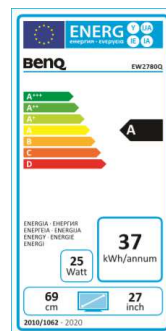

Datenblatt

BenQ EW2780Q

68,58 cm / 27" LED-Display

- QHD IPS Panel
- Brightness Intelligence Plus
- HDRi Visual Experience
- Preset Sound Modes

| | |
|-------------------------|--|
| | Modell : EW2780Q |
| | Art. Nr. / EAN Code : 9H.LJCLA.TBE / 471 8755 08036 4 |
| Panel | Typ : 68,58 cm / 27" Wide, IPS-Panel Physikalische Auflösung : 2560 x 1440 QHD / 16:9 Pixelabstand : 0,233 mm Bild diagonale / -fläche (B x H) : 685,80 mm / 596,70 x 335,70 mm Max. Farbtiefe : 16,7 Mio. Panel : 8 Bit Betrachtungswinkel H, V (CR>10) : 178° / 178° Kontrast (statisch) : 1000:1 Kontrast (dynamisch) : 20 Mio.:1 Helligkeit : 350 cd/m ² Reaktionszeit : 5 ms (GtG) Farbraumabdeckung : 99% sRGB |
| Eingänge | HDMI Buchse : 2x HDMI™ 2.0 DP Buchse : 1x DP 1.4 Kopfhöreranschluss : Ja Eingangsfrequenz H / V : 30 ~ 90 kHz / 60 Hz |
| Extras | Bildqualität : Flicker Free, Low Blue Light, Brightness Intelligence Plus, Color Weakness Lautsprecher : 2x 5 Watt Sicherung : Kensington Lock Halterung VESA : 100 mm x 100 mm Neigebereich : -5° / +15° vorn/hinten |
| Energie | Netzadapter : internes Netzteil Betriebsspannung : 100V – 240V / 50Hz – 60Hz Leistungsaufnahme (base on Energy Star) : 24 W Leistungsaufnahme (On Mode) : 52 W Leistungsaufnahme (Off Mode) : 0.5 W |
| Zertifizierungen | Sicherheit : CE Ergonomie : TÜV Flicker-free, TÜV Low Blue Light |
| Eigenschaften | Gewicht netto : 6 kg Gehäusefarbe : Metallic Grey / Schwarz Größe mit / ohne Fuß (H x B x T) : 365,7x614x69,6 / 461.4x614x196 mm Mitgeliefertes Zubehör : Netz-, HDMI- Kabel, Kurzanleitung, CD-Manual Garantie und Service : 2 Jahre Pickup, Repair and Return |

HDRi

Brightness Intelligence*

Color weakness mode

HDMI P
HIGH DEFINITION MULTIMEDIA INTERFACE

Änderungen vorbehalten

Letzte Änderung am 09.12.2019

Aktuelle Datenblätter unter: www.BenQ.de, www.BenQ.at und www.BenQ.ch