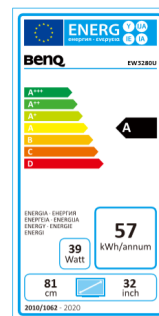

## BenQ EW3280U

81,28 cm / 32" LED-Display

- UHD IPS Panel
- Brightness Intelligence Plus
- HDRi Visual Experience
- FreeSync

	Modell : EW3280U
	Art. Nr. / EAN Code : 9H.LJ2LA.TBE / 471 8755 07937 5
<b>Panel</b>	Typ : 81,28 cm / 32" Wide, IPS-Panel Physikalische Auflösung : 3840 x 2160 UHD / 16:9 Pixelabstand : 0,184 mm Bilddiagonale / -fläche (B x H) : 812,80 mm / 708.5 x 398.5 mm Max. Farbtiefe : 1.07 billion. Panel : 10 Bit Betrachtungswinkel H, V (CR>10) : 178° / 178° Kontrast (statisch) : 1000:1 Kontrast (dynamisch) : 20 Mio.:1 Helligkeit : 400 cd/m <sup>2</sup> Reaktionszeit : 5 ms (GtG) Farbraumabdeckung : 95% DCI-P3
<b>Eingänge</b>	HDMI Buchse : 2x HDMI™ 2.0 DP Buchse : 1x DP 1.4 USB Buchse : 1x USB Typ C (inkl. Power Delivery 60W) Kopfhöreranschluss : Ja Eingangsfrequenz H / V : 30 ~ 135 kHz / 60 Hz
<b>Extras</b>	Bildqualität : Flicker Free, Low Blue Light, Brightness Intelligence Plus, Color Weakness, Super Resolution, ePaper Mode, FreeSync, Eye Reminder Lautsprecher : 2x 2 Watt + 5 Watt Subwoofer Sicherung : Kensington Lock Halterung VESA : 100 mm x 100 mm Neigebereich : -5° / +15° vorn/hinten
<b>Energie</b>	Netzadapter : internes Netzteil Betriebsspannung : 100V – 240V / 50Hz – 60Hz Leistungsaufnahme (base on Energy Star) : 33 W Leistungsaufnahme (On Mode) : 148 W Leistungsaufnahme (Off Mode) : 0.5 W
<b>Zertifizierungen</b>	Sicherheit : CE Ergonomie : TÜV Flicker-free, TÜV Low Blue Light
<b>Eigenschaften</b>	Gewicht netto : 8.1 kg Gehäusefarbe : Metallic Braun / Schwarz Größe mit / ohne Fuß (H x B x T) : 523.1 x 726.9 x 204.1 / 448.6 x 726.9 x 63.7 Mitgeliefertes Zubehör : Netz-, HDMI- Kabel, USB-C- Kabel, Kurzanleitung, CD-Manual, Fernbedienung  Garantie und Service : 2 Jahre Pickup, Repair and Return